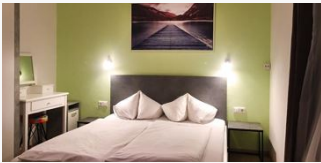

Pension in Millstatt

Das Gästehaus Libelle empfängt Sie auf einer ruhig gelegenen Anhöhe mit Blick auf den Millstätter See und nur 500m vom Zentrum der Ortschaft Millstatt entfernt. Nach 5 Gehminuten erreichen Sie den Ortskern sowie einen privaten Strandbereich. Die Zimmer verfügen über gratis W-LAN, Ö-TV ein Bad mit Badewanne oder Dusche sowie WC. Fast alle Zimmer sind mit einem möblierten Balkon mit traumhaftem Seeblick ausgestattet. Im Preis inkludiert ist die Millstätter See Inclusive Card. Zwei Terrassen und eine...

Auf einer Anhöhe gelegen · Strand zu Fuß erreichbar · Ruhige Lage · See - Entfernung (m): 30 · Zentrale Lage · Hanglage

Zimmer und Appartements

Aktuelle Angebote

Standard Doppelzimmer mit Balkon und Seeblick

1-2 Personen · 15 m²

Standard Doppelzimmer mit Dusche, WC, Balkon bzw. Terrasse mit tollem Blick auf See und Berge, Ö-TV, gratis W-LAN

ab
€ 81,00

pro Person am 16.05.2024

ZUM ANGEBOT

Standard Einzelzimmer mit Balkon und Seeblick

Einzelzimmer bzw. kleines Doppelzimmer mit Dusche, WC, Balkon mit tollem Seeblick, Ö-TV, gratis W-LAN im Zimmer

1-2 Personen · 12 m²

ab
€ 61,00

pro Person am 16.05.2024

ZUM ANGEBOT

Economy Doppelzimmer ohne Ausblick