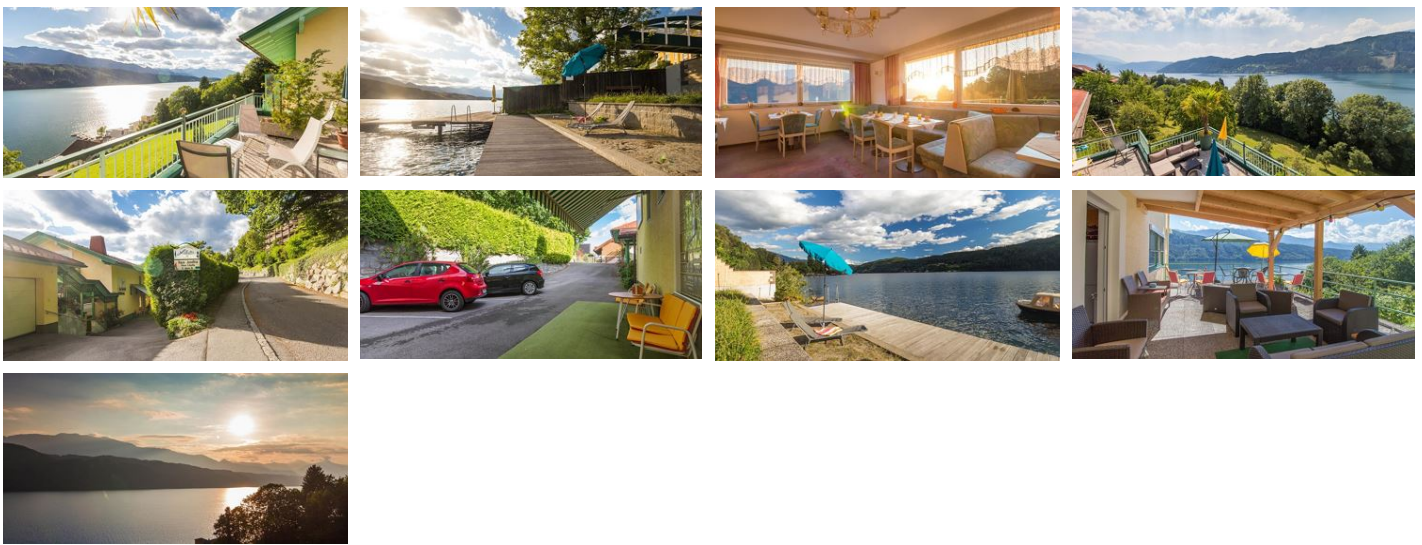

KÄRNTEN
Millstätter See

Gästehaus Libelle

Pension in Millstatt

Alexanderhofstraße 198 · A-9872 Millstatt · office@haus-libelle.info
Weitere Informationen unter <http://www.haus-libelle.info>

Gästehaus Libelle

Pension in Millstatt

Das Gästehaus Libelle empfängt Sie auf einer ruhig gelegenen Anhöhe mit Blick auf den Millstätter See und nur 500m vom Zentrum der Ortschaft Millstatt entfernt. Nach 5 Gehminuten erreichen Sie den Ortskern sowie einen privaten Strandbereich. Die Zimmer verfügen über gratis W-LAN, Ö-TV ein Bad mit Badewanne oder Dusche sowie WC. Fast alle Zimmer sind mit einem möblierten Balkon mit traumhaftem Seeblick ausgestattet. Im Preis inkludiert ist die Millstätter See Inclusive Card. Zwei Terrassen und eine...

Auf einer Anhöhe gelegen · Strand zu Fuß erreichbar · Ruhige Lage · See - Entfernung (m): 30 · Zentrale Lage · Hanglage

Zimmer und Appartements

Aktuelle Angebote

Standard Doppelzimmer mit Balkon und Seeblick

1-2 Personen · 15 m²

Standard Doppelzimmer mit Dusche, WC, Balkon bzw. Terrasse mit tollem Blick auf See und Berge, Ö-TV, gratis W-LAN

ab
€ 81,00

pro Person am 16.05.2024

ZUM ANGEBOT

Standard Einzelzimmer mit Balkon und Seeblick